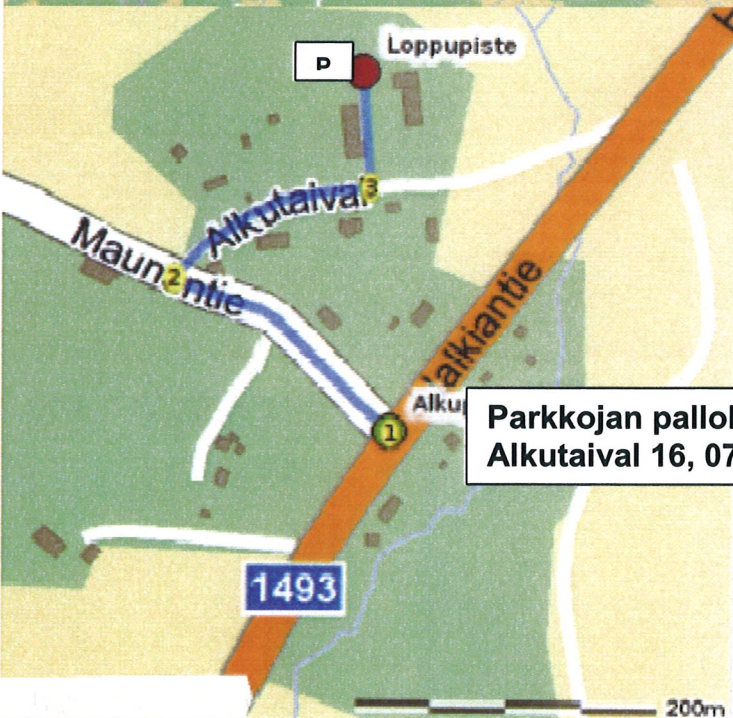

Ajo-ohje Pomaisista Kirveskoskelta Järvenpääntien(146) ja Pornaistentien(1494) risteyksestä: Aja Pornaistentietä Mäntsälän suuntaan 6,2 km. Käännä vasemmalle, opaste Haarajoki, aja Halkiantietä(1493) 3.4 km. Käännä oikealle, opaste Parkkojan koulu, aja Manuntietä 200 m. Käännä oikealle, aja Alkutaivalta 150 m ja käännä koulun pihaan. Parkkipaikat kentän vieressä.

Parkkojan pallokenttä, nurmi Alkutaival 16, 07190 Halkia

Ajo-ohje Järvenpään suunnasta Haarajolta Vanhan Lahdentien(140) ja Halkiantien(1493) risteyksestä: Aja Halkiantietä(1493) 5,7 km Halkian suuntaan. Käännä vasemmalle, opaste Parkkojan koulu, aja Manuntietä 200 m. Käännä oikealle, aja Alkutaivalta 150 m ja käännä koulun pihaan. Parkkipaikat kentän vieressä.